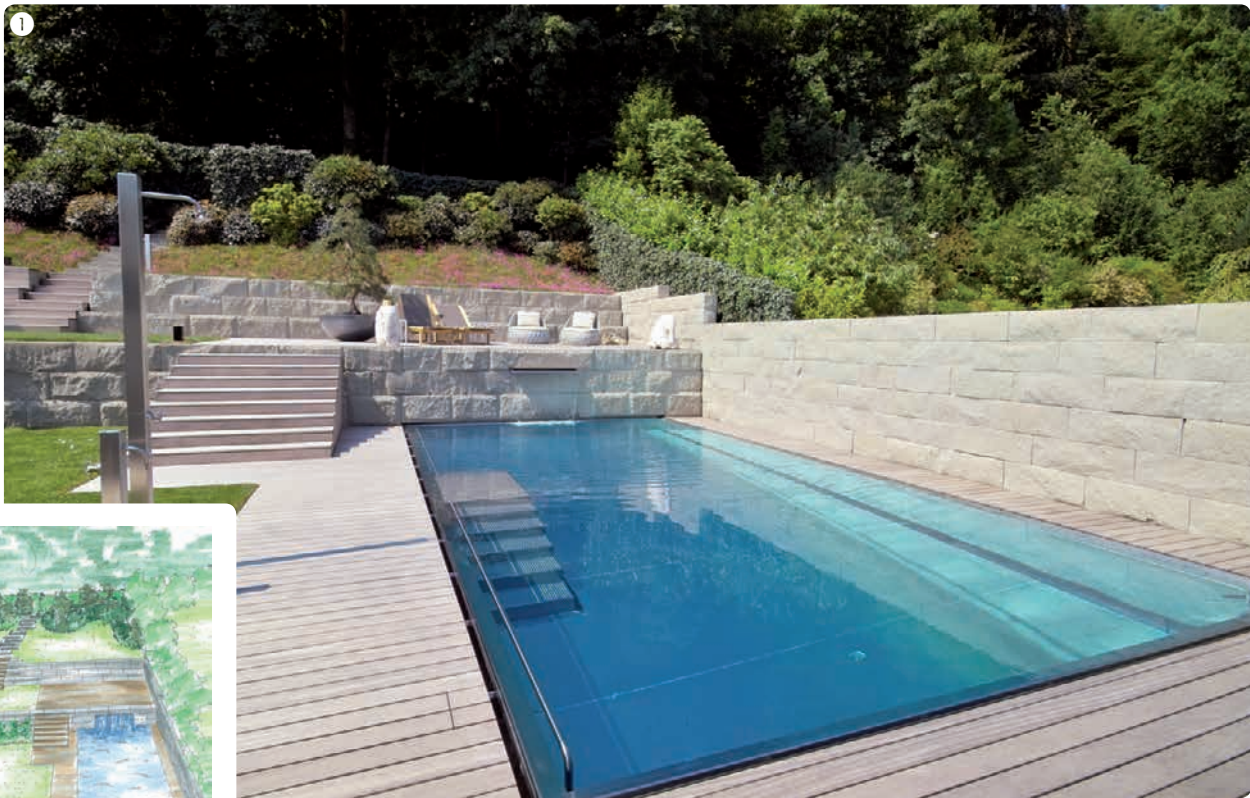

KLARE LINIE

Harmonie und Ruhe sind auch bei der Poolgestaltung zwei wichtige Werte.  zVg vivell+co. AG

BEZUGSADRESSEN SEITE 130

Wildwuchs statt Harmonie – so präsentierte sich dieser Garten vor der Umgestaltung. Viel Fläche, keine nutzbaren Strukturen. Das Projekt von Freiraumgestalter Guido Syfrig (Horgen) und vivell Schwimmbadtechnik hat daraus einen Garten zum Relaxen und Baden gemacht und den Wohnraum im Sommer erweitert. Die Poolumgebung ist Zugangsfläche zum Schwimmbad und gleichzeitig Durchgang zur erhöhten Relaxzone. Die optisch klare Abgrenzung schafft Sichtschutz und Freifläche und zugleich eine ideale Symbiose zwischen Haus-, Garten- und Poolraum.

Klare Formen

Ein reduziertes Erscheinungsbild zeichnet Pool und Poolumgebung aus. Die breite, symmetrische Treppe ermöglicht einen komfortablen Einstieg ins 4,5 x 9 Meter-Bad. Der Pool selbst ist aus Edelstahl und unterstreicht das schnörkellose, elegante Konzept. Kombiniert mit der bewährten Ospa-Wasseraufbereitungstechnik garantiert dieser Pool beste und nachhaltige Badewasserhältnisse.

Poolausstattung

Ein Wasserfall als optischer Hingucker und zur wohltuenden Nacken-Massage, eine Gegenstromanlage mit individuell regulierbarem Wasserdruck für sportliches Schwimmvergnügen. Duschen aus Edelstahl machen die Poolausrüstung komplett.

www.vivell.ch

① Ein Holzdeck umgibt den grosszügigen Pool: Es erhält mit den Jahren eine silbergraue Patina – Ton in Ton zum Edelstahl des Pools und der Mauer aus Sandstein. ② Die Planung: Wildwuchs hat einer neuen Struktur Platz gemacht und einen modernen, abwechslungsreichen Badegarten entstehen lassen.