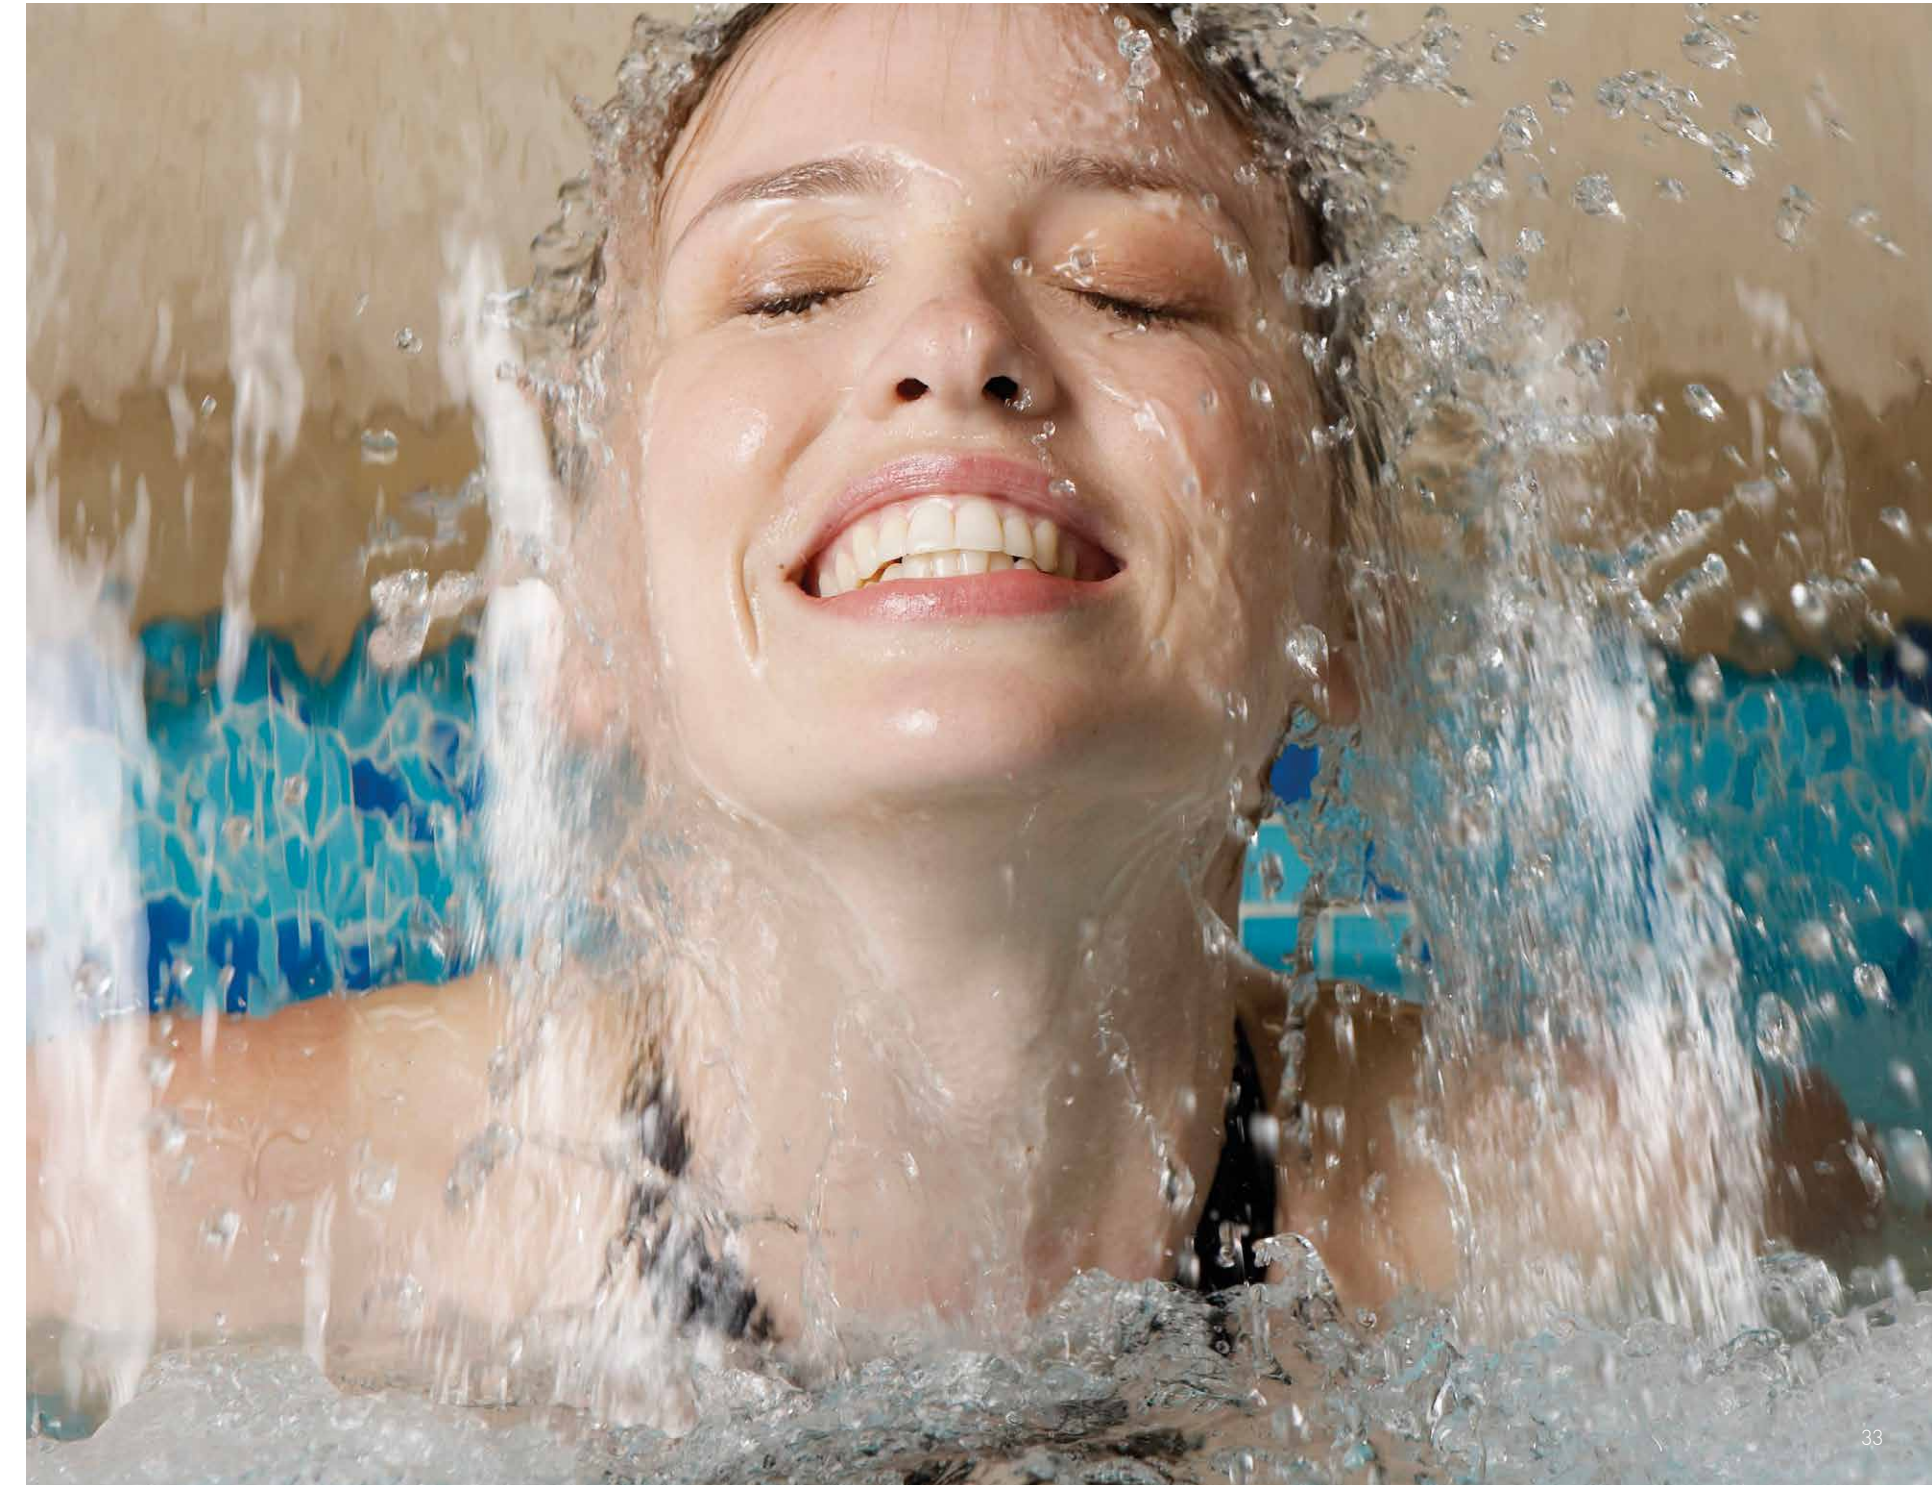

Ospa-Wasserfall

Rauschendes Wasser

Kraftvoll rauscht das Wasser in die Tiefe. Die imposante Wirkung des Ospa-Wasserfalls lässt sich mit einer stimmungsvollen Beleuchtung weiter steigern. So wird er zur exklusiven Wasserattraktion in den Abendstunden.

- Massiert wohltuend den Nackenbereich und löst Verspannungen
- Individuelle Breiten und Designs nach Kundenwunsch
- Farbige Glasfaserbeleuchtung für eine stimmungsvolle Atmosphäre in den Abendstunden