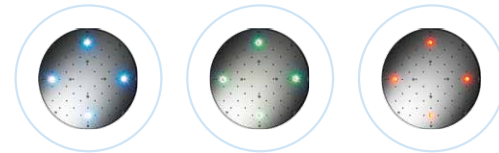

Sprudeliges Vergnügen

Ospa-Luftsprudelplatte, rund

Kristallklar sprudelndes Wohlfühlwasser ist einfach herrlich! Spektakuläres Badevergnügen garantiert der perlende Luftstrom der Ospa-Luftsprudelplatte.

- Runde Luftsprudelplatte für den Beckenboden
- Mit LED-RGB-Beleuchtung erhältlich
- In Liege- oder Sitzmulden einbaubar
- Ideal für Whirlpools in Betonbauweise
- 55 Luftsprudeldüsen