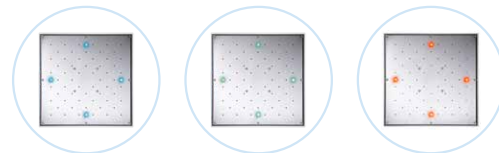

## Ospa-Luftsprudelplatte, rund

Kristallklar sprudelndes Wohlfühlwasser ist einfach herrlich! Spektakuläres Badevergnügen garantiert der perlende Luftstrom der Ospa-Luftsprudelplatte.

- Runde Luftsprudelplatte für den Beckenboden
- Mit LED-RGB-Beleuchtung erhältlich
- In Liege- oder Sitzmulden einbaubar
- Ideal für Whirlpools in Betonbauweise
- 55 Luftsprudeldüsen

## Ospa-Luftsprudelplatte, quadratisch

Sprudeliges Vergnügen – eine vertikale Ganzkörpermassage in Ihrem Schwimmbad.

- Quadratische Luftsprudelplatte für den Beckenboden
- Mit LED-RGB-Beleuchtung erhältlich
- In Liege- oder Sitzmulden einbaubar
- Ideal für Whirlpools in Betonbauweise
- 55 Luftsprudeldüsen