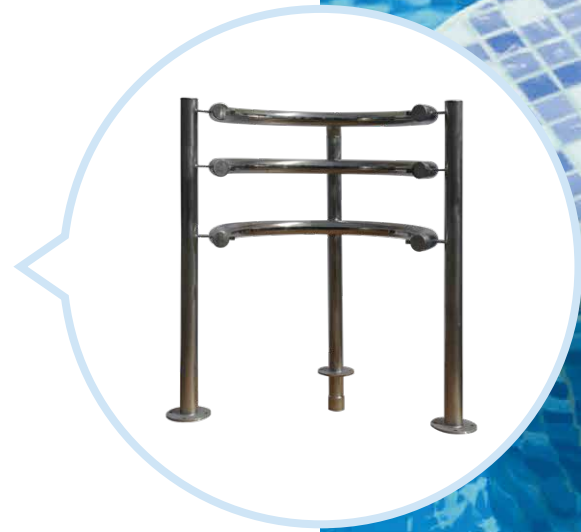

Ospa-MassageLounge

Aufregend anders

Nach einem anstrengenden Tag können Sie mit Hilfe der Ospa-MassageLounge den Alltag hinter sich lassen. Mit 60 Wasserdüsen auf 3 Ebenen ist Entspannung garantiert.

- Perfekte Entspannungsmöglichkeit
- Ringförmiges Massagesystem aus Edelstahl
- 3 Ebenen mit je 20 Wasseraustrittsöffnungen
- Sichtbare Edelstahlleisten

Neue Vitalität

Wohltuend und entspannend, das ist die Ospa-MassageLounge. Mit seinen 60 Düsen auf 3 Ebenen sorgt das ringförmige System für eine wohltuende Massage, bei der Sie die Anstrengungen des Tages entspannt hinter sich lassen können.