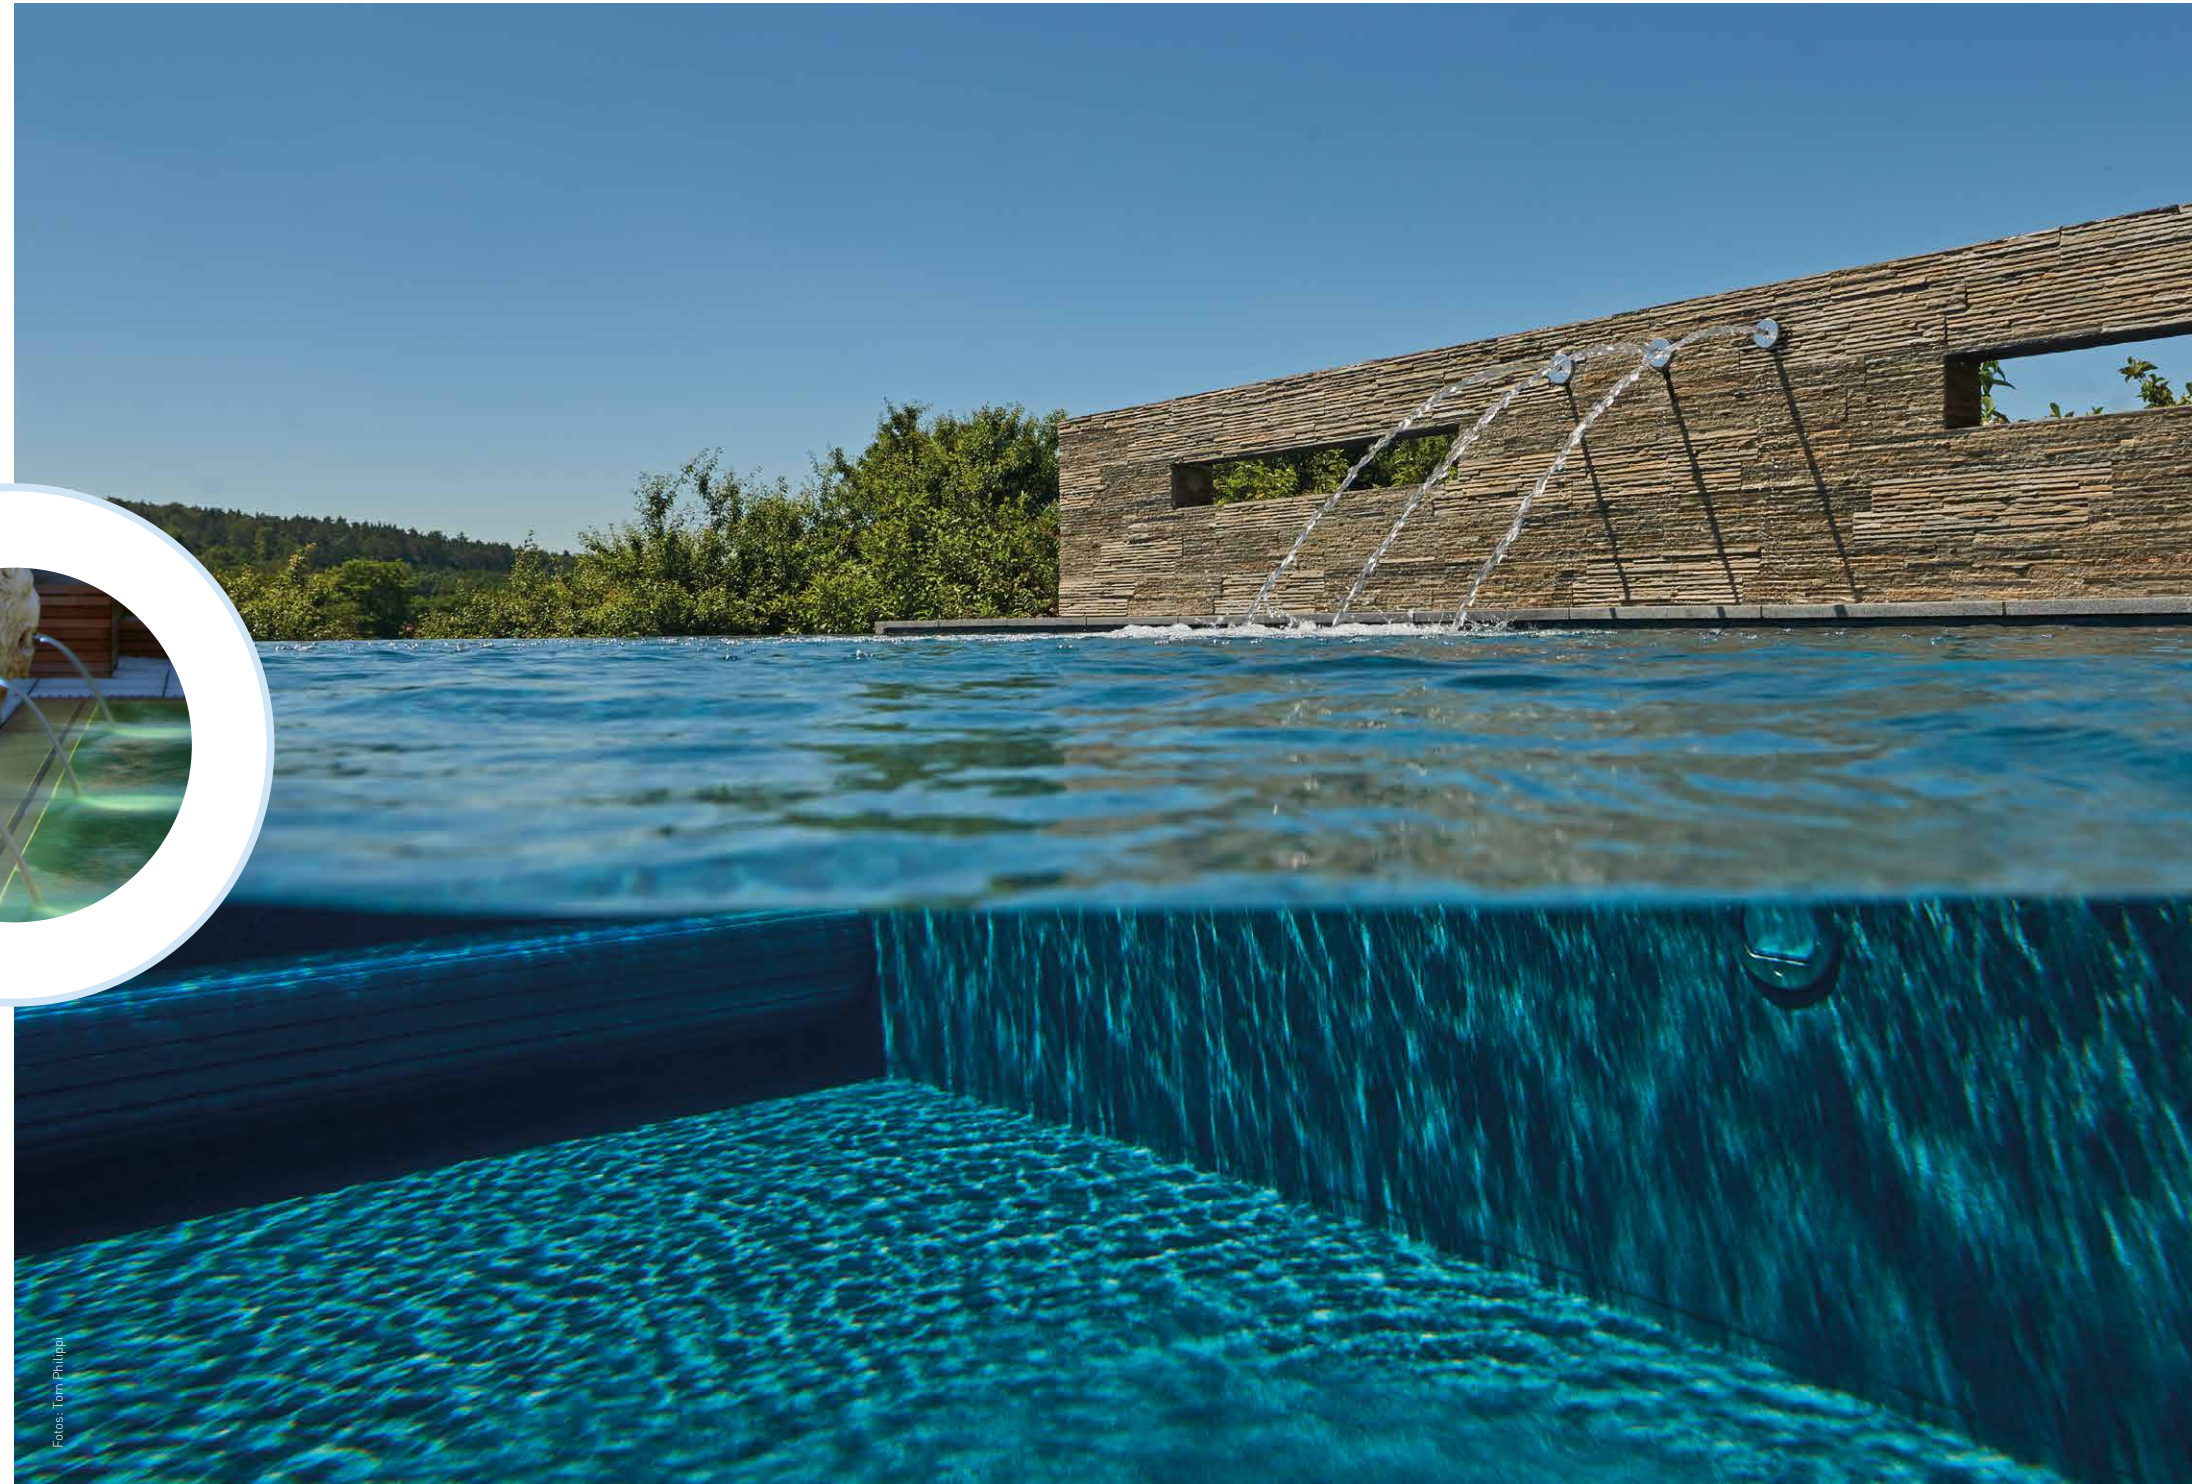

Ospa-ColorPoint

Rauschende Farben

Beruhigend plätschert bei Ospa-ColorPoint das Wasser aus den Wasserstrahlern. Die integrierte Beleuchtung macht Ospa-ColorPoint zur stimmungsvollen Wasserattraktion in den Abendstunden, die man auch tagsüber ohne Beleuchtung nicht mehr missen möchte. Dabei ist die Anzahl an Wasserstrahlern frei wählbar und die individuelle Gestaltung lässt sich nach Ihren Wünschen realisieren.

- LED-RGB-Glasfaserbeleuchtung
- Automatische Farbwechsel und Wechselgeschwindigkeit individuell einstellbar
- DesignLine-Edelstahlblenden
- Mit anderen Licht- und Wasserattraktionen kombinierbar

Berauschend

Ein Hingucker ist der Ospa-ColorPoint bereits am Tag. In der Nacht jedoch entfaltet das rauschende Wasserspiel mit seinen unzähligen Farben sein ganz besonderes Potenzial. Für jede Stimmung und jeden Anlass das passende Farbenspiel. Verbunden mit einer LED-Unterwasserbeleuchtung schaffen seine farbigen Strahlen und die dabei entstehende Bewegung im Wasser ganz besondere Momente.

Ein Augenschmaus der Extraklasse.