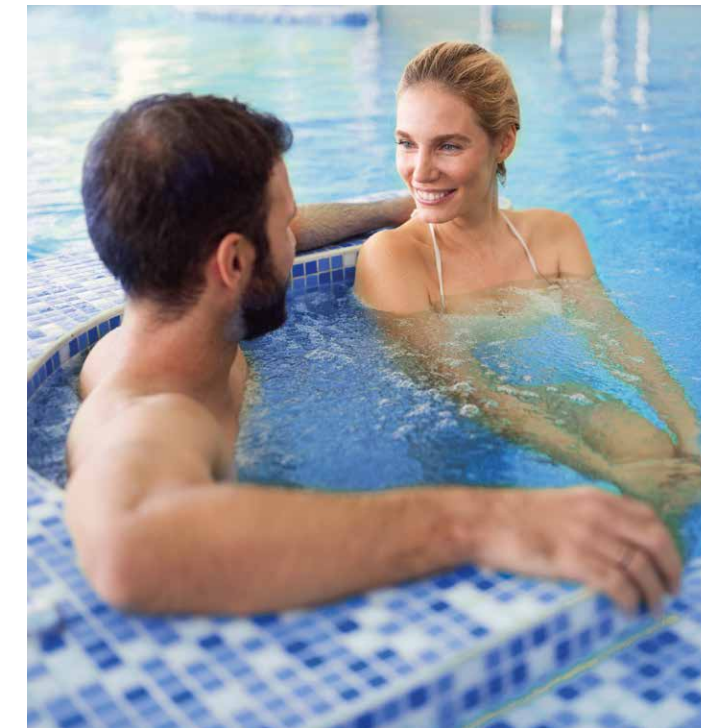

Ospa-MassageLounge

Aufregend anders

Nach einem anstrengenden Tag können Sie mit Hilfe der Ospa-MassageLounge den Alltag hinter sich lassen. Mit 60 Wasserdüsen auf 3 Ebenen ist Entspannung garantiert.

- Perfekte Entspannungsmöglichkeit
- Ringförmiges Massagesystem aus Edelstahl
- 3 Ebenen mit je 20 Wasseraustrittsöffnungen
- Sichtbare Edelstahlleisten

Neue Vitalität

Wohltuend und entspannend, das ist die Ospa-MassageLounge. Mit seinen 60 Düsen auf 3 Ebenen sorgt das ringförmige System für eine wohltuende Massage, bei der Sie die Anstrengungen des Tages entspannt hinter sich lassen können.