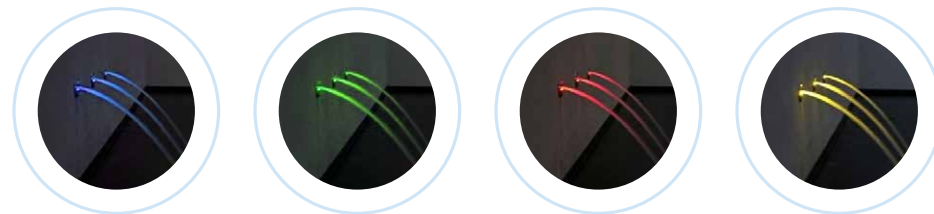

Ospa-ColorPoint

Rauschende Farben

Beruhigend plätschert bei Ospa-ColorPoint das Wasser aus den Wasserstrahlern. Die integrierte Beleuchtung macht Ospa-ColorPoint zur stimmungsvollen Wasserattraktion in den Abendstunden, die man auch tagsüber ohne Beleuchtung nicht mehr missen möchte. Dabei ist die Anzahl an Wasserstrahlern frei wählbar und die individuelle Gestaltung lässt sich nach Ihren Wünschen realisieren.

- LED-RGB-Glasfaserbeleuchtung
- Automatische Farbwechsel und Wechselgeschwindigkeit individuell einstellbar
- DesignLine-Edelstahlblenden
- Mit anderen Licht- und Wasserattraktionen kombinierbar

Berauschend

Ein Hingucker ist der Ospa-ColorPoint bereits am Tag. In der Nacht jedoch entfaltet das rauschende Wasserspiel mit seinen unzähligen Farben sein ganz besonderes Potenzial. Für jede Stimmung und jeden Anlass das passende Farbenspiel. Verbunden mit einer LED-Unterwasserbeleuchtung schaffen seine farbigen Strahlen und die dabei entstehende Bewegung im Wasser ganz besondere Momente.

Ein Augenschmaus der Extraklasse.