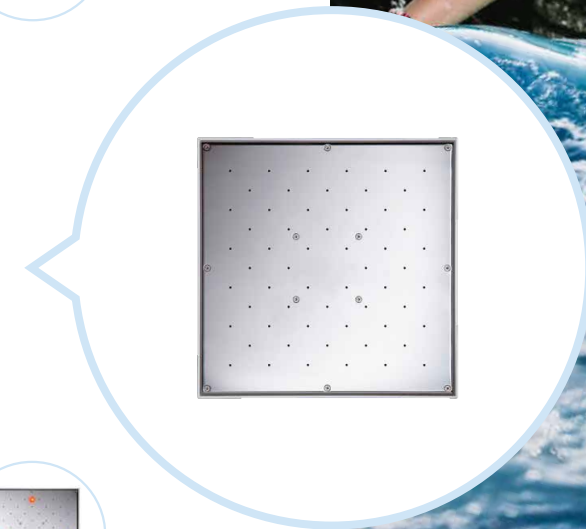

## Ospa-Luftsprudelplatte, rund

Kristallklar sprudelndes Wohlfühlwasser ist einfach herrlich! Spektakuläres Badevergnügen garantiert der perlende Luftstrom der Ospa-Luftsprudelplatte.

- Runde Luftsprudelplatte für den Beckenboden
- Mit LED-RGB-Beleuchtung erhältlich
- In Liege- oder Sitzmulden einbaubar
- Ideal für Whirlpools in Betonbauweise
- 55 Luftsprudeldüsen

## Ospa-Luftsprudelplatte, quadratisch

Sprudeliges Vergnügen – eine vertikale Ganzkörpermassage in Ihrem Schwimmbad.

- Quadratische Luftsprudelplatte für den Beckenboden
- Mit LED-RGB-Beleuchtung erhältlich
- In Liege- oder Sitzmulden einbaubar
- Ideal für Whirlpools in Betonbauweise
- 55 Luftsprudeldüsen