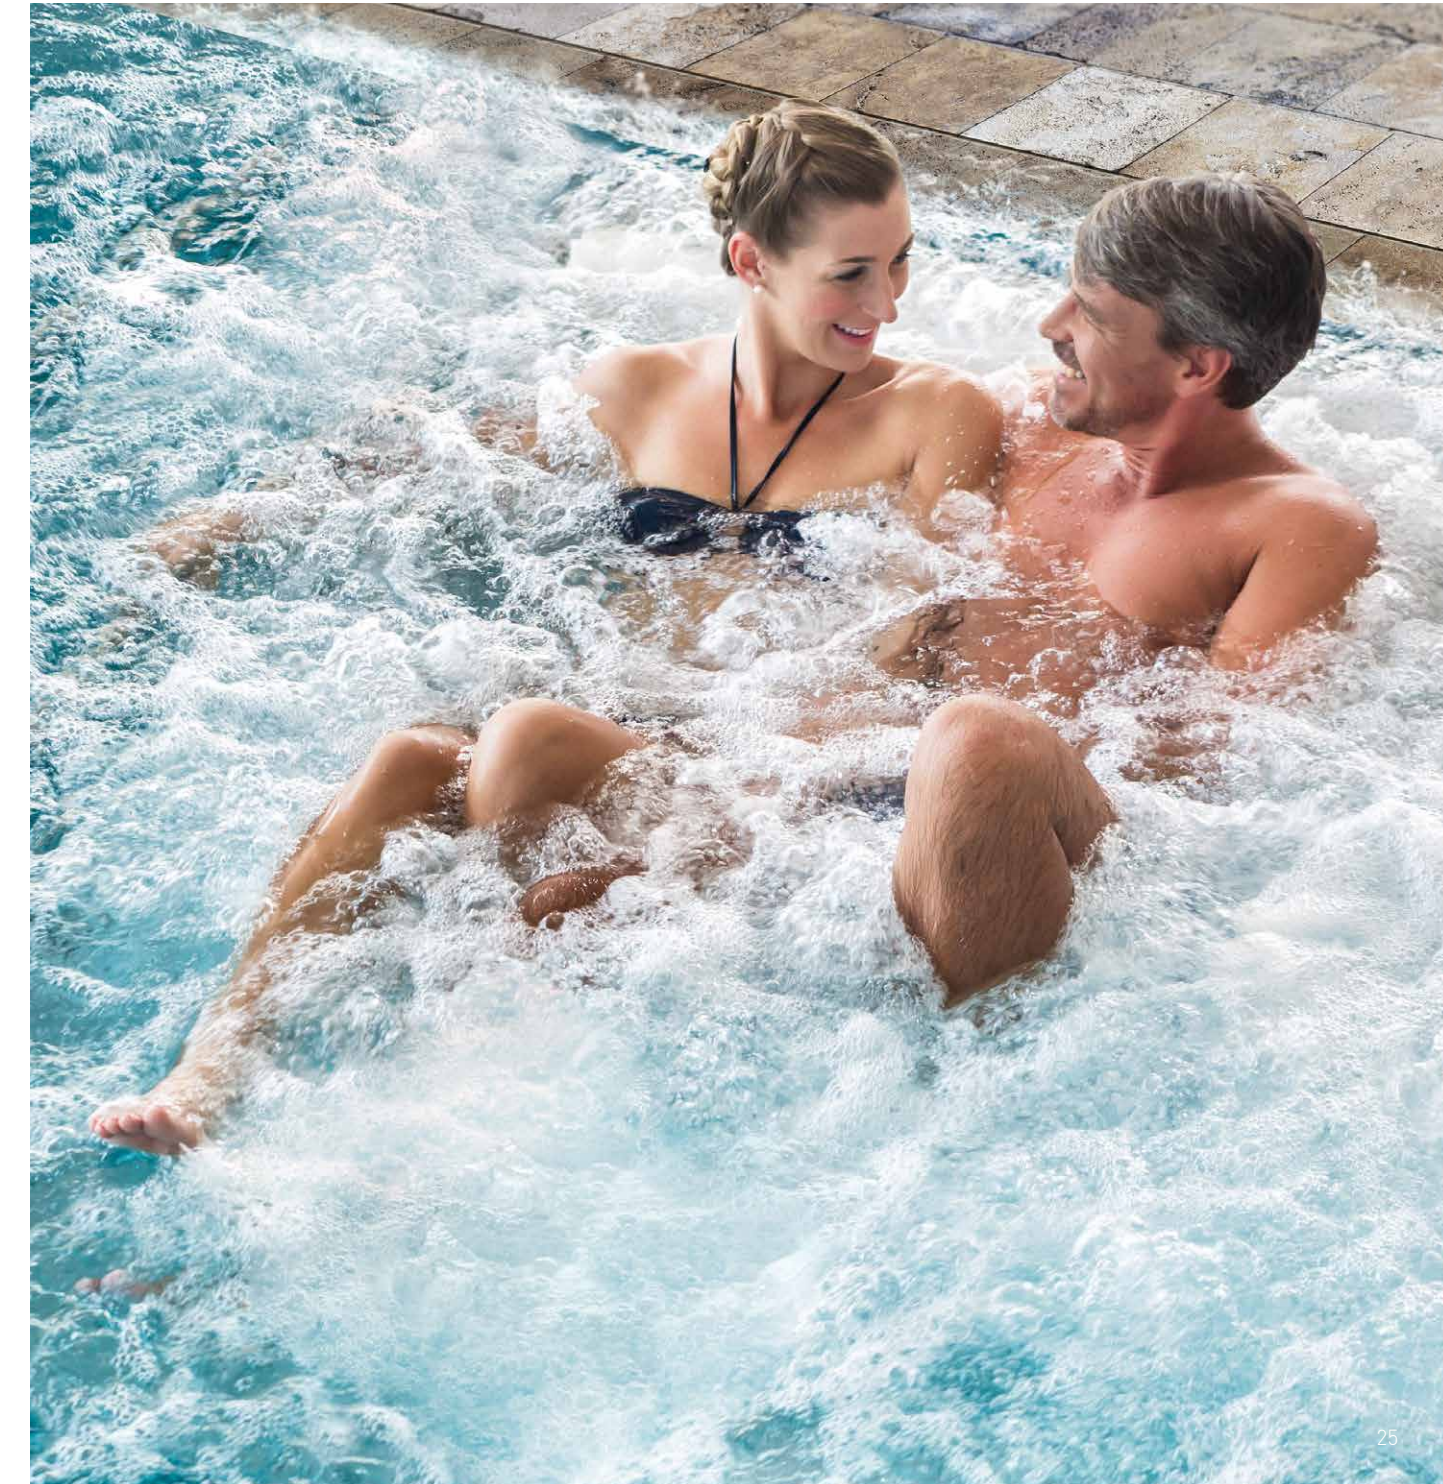

Ospa-Luftsprudelliege

Herrlich wohltuend

Nach einem anstrengenden Tag braucht der Körper eine entsprechende Ruhepause. Nirgends lässt es sich bequemer relaxen als auf einer Luftsprudelliege von Ospa: 70 Luftsprudeldüsen umhüllen den Körper mit einem sanft prickelnden Blasenmeer und lassen Sie sanft in die Regenerationsphase gleiten.

- Herrlich wohltuend nach sportlichem Schwimmen
- Ganzkörpermassage aus 70 Luftsprudeldüsen
- Individuelle Fertigung nach Kundenwunsch