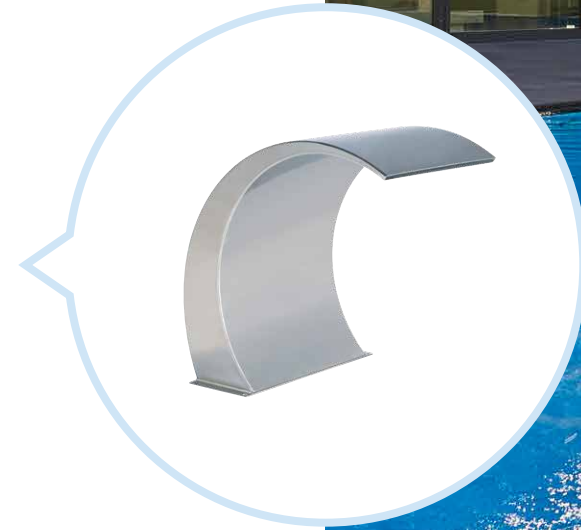

## Quicklebendiger Badespaß

Diese Ospa-Wasserattraktion ist nicht nur wohltuend für die Muskeln im Schulter- und Nackenbereich, sondern auch für das Auge.

- Verschiedene attraktive Ausführungen aus Edelstahl
- Breite Wasseraustrittsöffnung
- Wohltuend für verspannte Muskeln in Schulter- und Nackenbereich