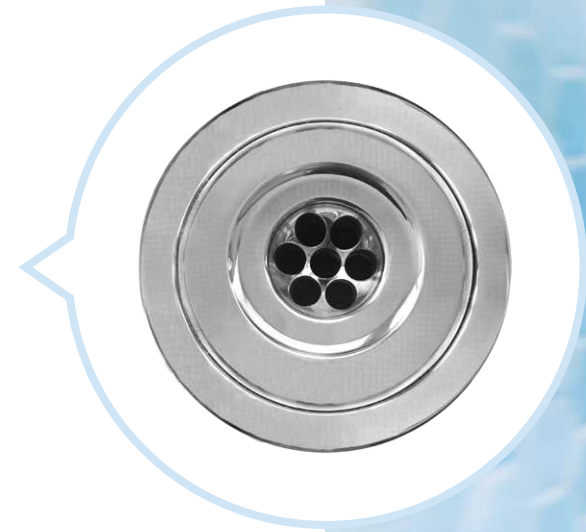

Ospa-MassageT

Das Wohlfühlerlebnis

Die Ospa-Massagestation MassageT ist das pure Wohlfühlerlebnis von Ospa. Bei ihr entscheiden Sie sich per Fingertip für eine entspannende Wohlfühlmassage. Mit der T-förmigen Anordnung der Düsen eignet sie sich ideal für eine entspannende Rückenmassage nach einem anstrengenden Tag. Die 4 DesignLine-Düsen mit unterschiedlichem Düsenquerschnitt ermöglichen eine gleichmäßige Massage.

- 4 T-förmig angeordnete Ospa-DesignLine-Düsen
- Bedienung über Ospa-BlueControl® oder Ospa-SensorTaster
- Für sämtliche Beckenarten geeignet
- Haarfangsichere Saugdeckel