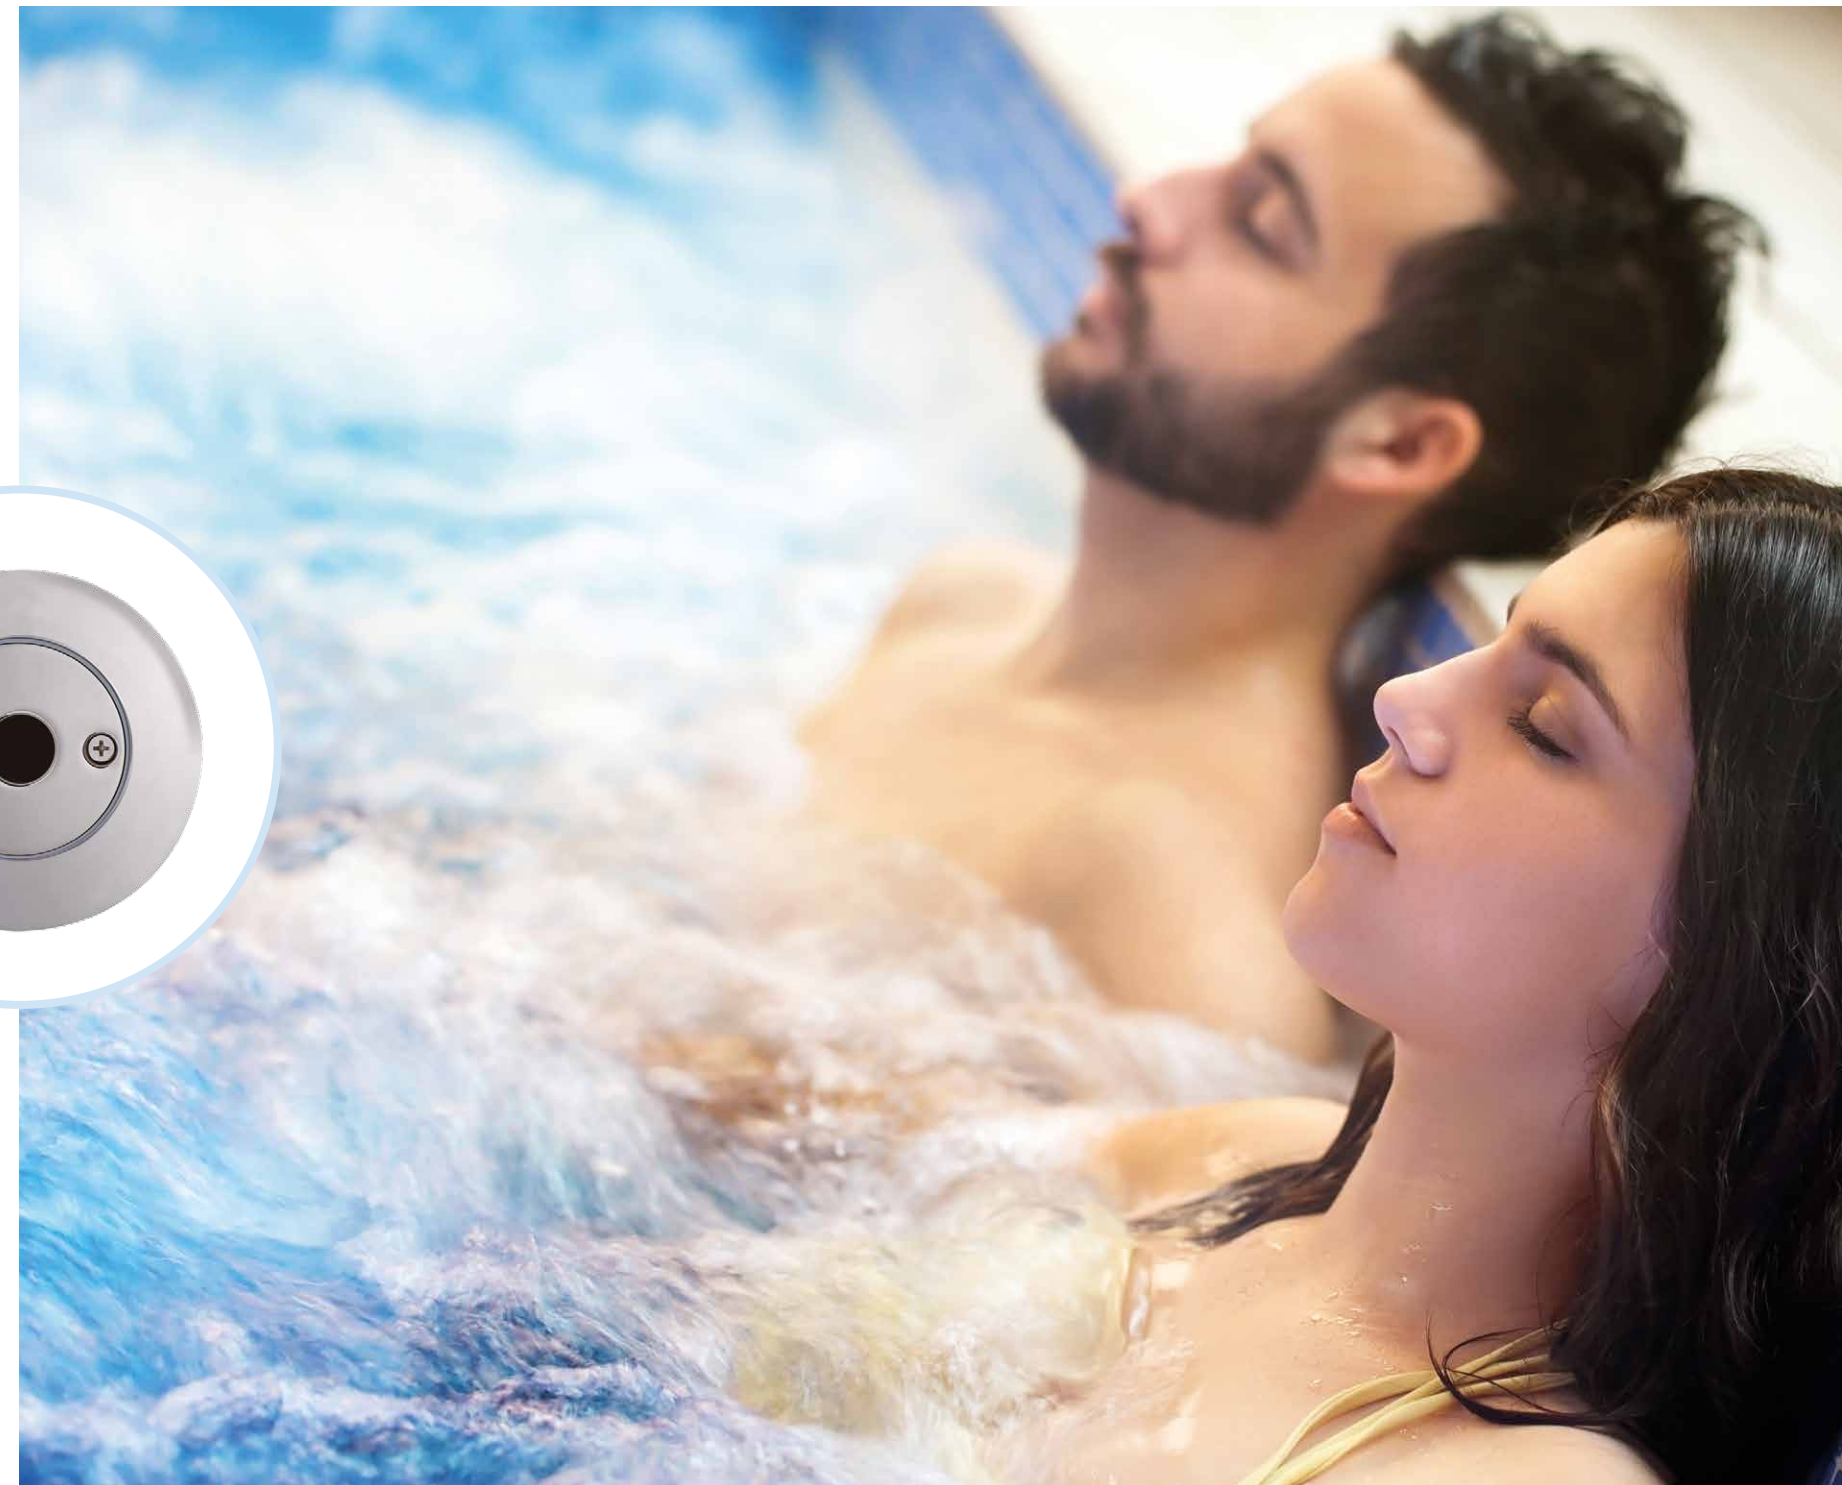

## T-förmige Düsenanordnung

Wirkt Wunder bei verspanntem Nacken – die ideale Anordnung für die Wohlfühlmassage im Bereich der Schultern und des gesamten Rückens.

## Wellnessfeeling

Für grenzenloses Badevergnügen und entspanntes Wellnessfeeling sorgt die Ospa-MassagePublic.

- Angenehme Massagewirkung durch Luftbeimischung
- Individuelle Anordnung der Düsen möglich
- Für mehrere Personen gleichzeitig nutzbar
- Gezielte Teilmassage durch unterschiedlich in der Höhe angebrachte Düsen