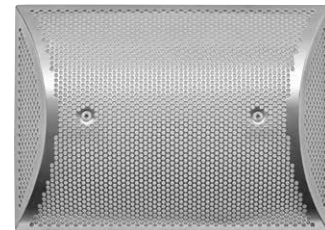

Saugdeckel

Die haarfangsicheren Saugdeckel von Ospa bieten noch mehr Sicherheit für alle Badegäste, damit Groß und Klein nichts passieren kann.