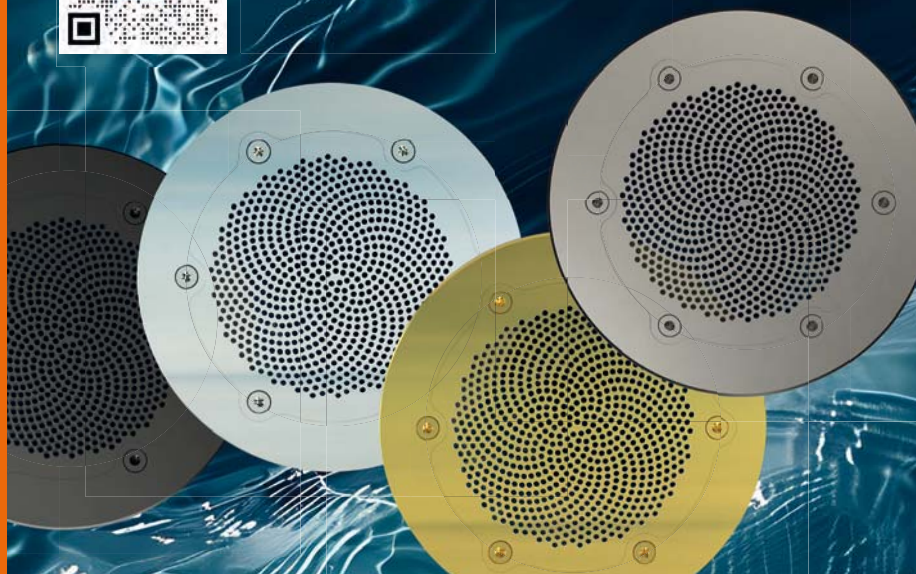

S. 009

ELEMENTE IM EINKLANG

*Von der Sauna aus öffnet sich
der Blick direkt auf den Pool,
wodurch ein stimmiges
Zusammenspiel von Wärme
und Wasser entsteht.*

051

REVOLUTION

DIE NEUE DIMENSION
DER EDELSTAHL EINBAUTEILE

Design it your way – Vier Oberflächen. Ein Statement.

REVOLUTION präsentiert sich in vollendeter Form:
BLACKLINE, PURELINE, GOLDLINE und SATINLINE (v. l. n. r.) –
vier Ausdrucksformen zeitloser Eleganz.

Wählen Sie die Oberfläche, die Ihrem Pool eine
unverwechselbare Signatur verleiht.

BEHNCKE
GmbH
www.behncke.com

HYGIENISCH REINES WOHLFÜHLWASSER

Mit der „Ospa-Blue-Clear“-Anlage setzt Vivell auf eine besonders sanfte, nachhaltige und komfortable Form der Wasseraufbereitung. Das Prinzip ist einfach: In der „Blue-Clear“-Anlage wird aus Salz durch Elektrolyse reines, freies Chlor erzeugt – genau in der Menge, die für hygienisch sauberes Wasser erforderlich ist. So bleibt das Badewasser klar, frisch und hautfreundlich. Dank modernster Mess- und Regeltechnik arbeitet die Anlage vollautomatisch und sorgt jederzeit für die richtige Dosierung. Das Ergebnis: natürlich sauberes, gesundes und sicheres Poolwasser – mit minimalem Aufwand für den Betreiber. | www.ospa.info