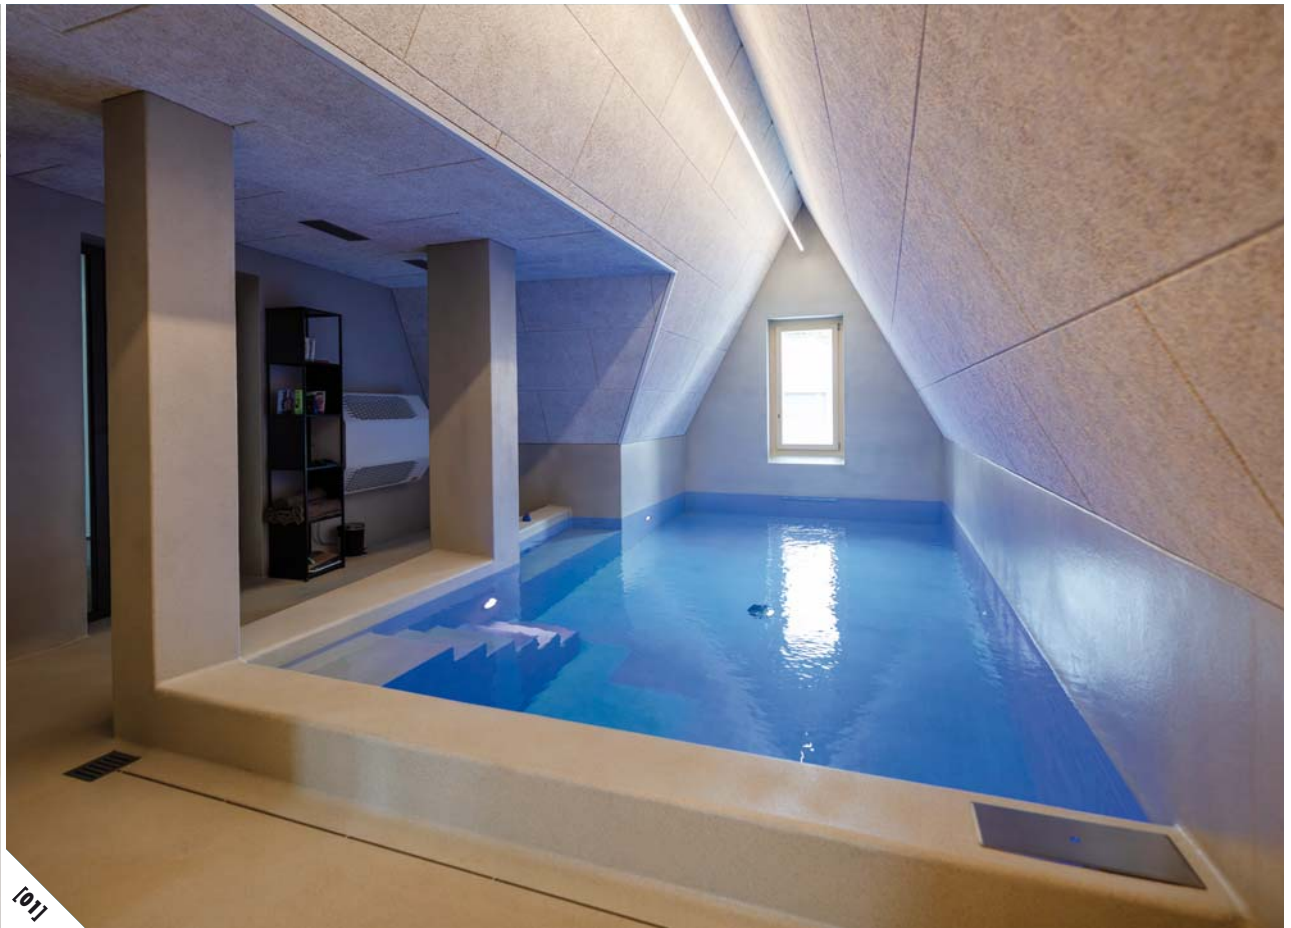

Kompetent und verlässlich
seit 50 Jahren

Premium
Pool Covers

BAC fertigt als einziger Hersteller Rollladenabdeckungen, schwimmende Folienabdeckungen und Rollschutzabdeckungen unter einem Dach. Als kompetenter und verlässlicher Partner garantieren wir erstklassige Qualität und innovative Lösungen, ganz für Ihren individuellen Bedarf. Das nachhaltige Produzieren unserer energieeffizienten Systeme senkt Heizkosten und schont obendrein die Umwelt. Damit sind Abdeckungen von BAC unverzichtbar für jeden Poolbesitzer!

BAC pool systems AG
Äussere Luzernerstrasse 10
CH-4665 Oftringen
info@bac-poolsystems.ag

BAC pool systems GmbH
Carl-Metz-Strasse 3
DE-76275 Ettlingen
info@bac-poolsystems.com

bac-poolsystems.com

BAC-Fachhändler
in Ihrer Nähe finden: