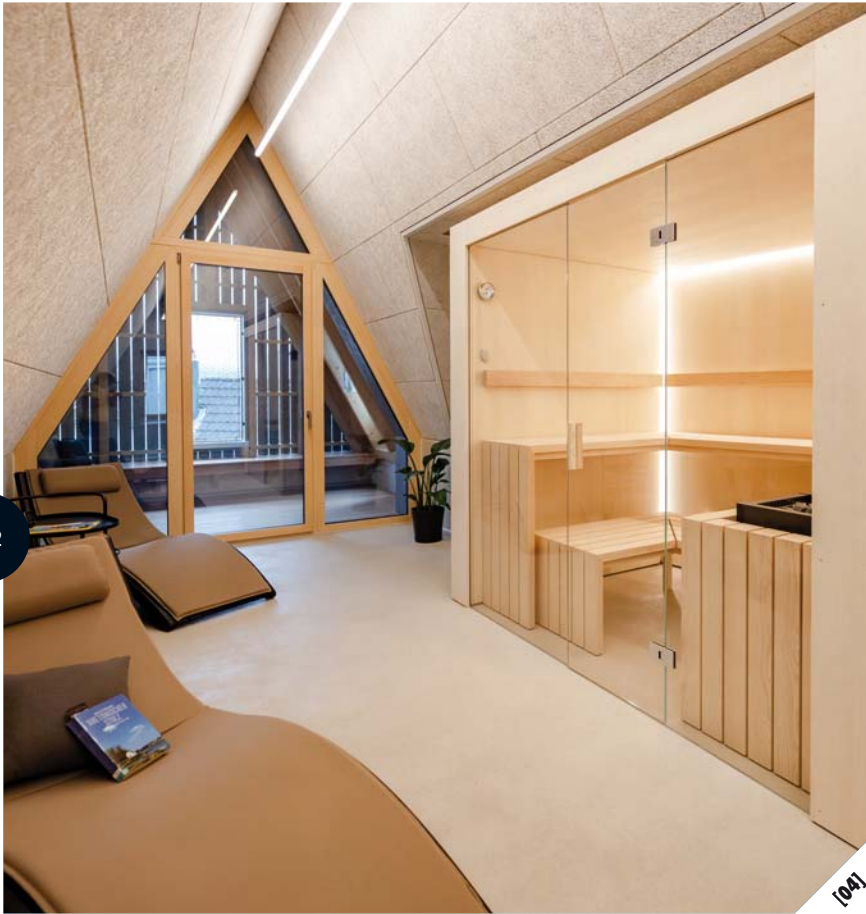

SANFTE WÄRME

GESUND DANK
DAMPFBAD

Pool- Momente

MIT SCHWIMMBAD, SAUNA & WHIRLPOOL
DEN EIGENEN SPA-TRAUM REALISIEREN

DESIGN YOUR SPA

ACCESSOIRES FÜR
IHR ZUHAUSE

STILLE GEOMETRIE

Das Schwimmbecken liegt unter den spitzen Dachschrägen und wird durch die besondere Raumarchitektur zu einem einzigartigen Rückzugsort.

Tageslicht fällt durch ein schmales Fenster, das unter den spitz zulaufenden Dachschrägen zu einem zentralen gestalterischen Element wird. Die gegenüberliegende Giebelseite wird von einer dreieckigen Glasfront dominiert, die den Eingang bildet. Einheitliche Materialien bei der Oberflächengestaltung verleihen der Schwimmhalle Tiefe und Atmosphäre, Wandfliesen im XXL-Format lassen den Raum harmonisch und größer wirken. Der vor dem Skimmerbecken gelegene Sauna- und Liegebereich führt das Gestaltungskonzept mit warmen Tönen und indirekter Beleuchtung fort.

S. 009

ELEMENTE IM EINKLANG

*Von der Sauna aus öffnet sich
der Blick direkt auf den Pool,
wodurch ein stimmiges
Zusammenspiel von Wärme
und Wasser entsteht.*

051

REVOLUTION

DIE NEUE DIMENSION
DER EDELSTAHL EINBAUTEILE

[03]

[02]

[01] Ein kleines Fenster am Ende des Beckens bringt Tageslicht ins Innere und lenkt den Blick auf die klare Geometrie des Raumes. **[02]** Der minimalistische Stil setzt sich bis in den Duschbereich fort, wo klare Formen und funktionale Eleganz dominieren. **[03]** Die großzügigen Flächen aus Eco-Finish verleihen dem Betonbecken eine edle, samtige Haptik und ein harmonisches Erscheinungsbild. **[04]** Warme Holztöne in der Sauna kontrastieren mit den kühlen Oberflächen des Beckens und schaffen ein ausgewogenes Wohlfühlambiente. **[05]** Für die ganze Familie wird Schwimmen durch die leistungsstarke All-in-One-Gegenstromanlage von Ospa zum täglichen Trainingserlebnis.