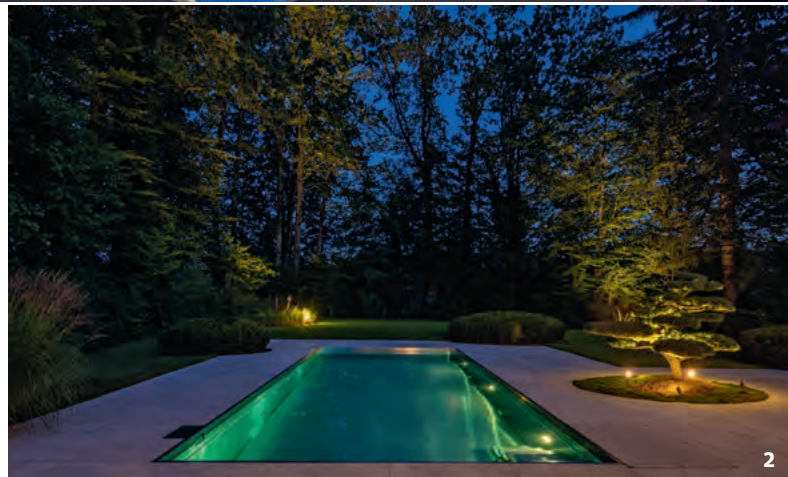

1 Nachts entfaltet sich eine vollkommen neue Szenerie aus Licht und Reflexionen.

2 Bei Nacht verwandelt sich der Pool mit seinem faszinierenden Lichtspiel in eine magische Kulisse.

3 Beleuchtete Edelstahltreppen sorgen für einen sicheren Einstieg ins Wasser.

4 Die klare Geometrie von Pool und Keramikplatten wird durch die sanften, runden Pflanzeninseln aufgelockert.