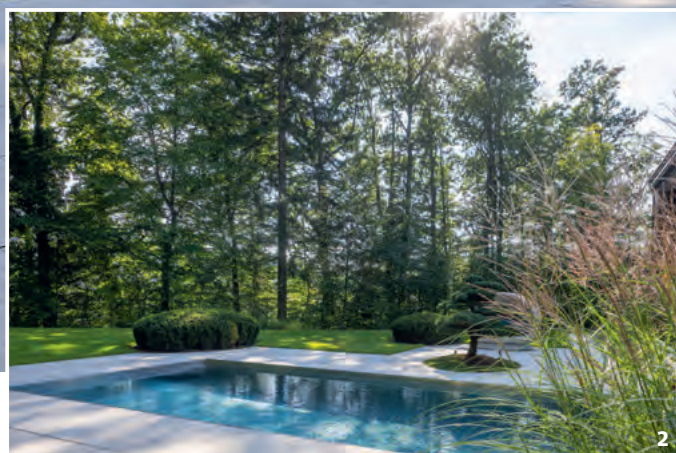

Idyllisch mit besonderem Flair

Der neue Garten mit Schwimmbad verleiht dem Anwesen Charakter.

Informationen / Fotos: zVg Vivell AG / www.vivell.ch

1 Der neue Garten mit Pool verbindet gekonnt Landhauscharme mit moderner Eleganz.

2 Die harmonische Bepflanzung schafft ein spannendes Wechselspiel mit den altgewachsenen Bäumen.

3 Der 3.94 x 7.95 x 1.45 m grosse Edelstahlpool fängt das Sonnenlicht glanzvoll ein.

BEZUGSADRESSEN SEITE 98

› Das Haus im Tösstal wird von einer neu gestalteten Gartenlandschaft umgeben, die mit klarer Architektur und durchdachter Bepflanzung besticht. Prägnante Solitärgehölze und kunstvoll geschnittene, runde Büsche treten in einen spannenden Dialog mit den altgewachsenen Bäumen, die das Grundstück umrahmen. In dieses harmonische Ensemble fügt sich der Edelstahlpool mit seiner puristischen Ästhetik nahtlos ein. Für den Schwimmbadbau empfahl die Hofmann Gruppe AG in Winterthur, die Expertise der Vivell AG Schwimmbadtechnik.

Beim Blick auf das fertige Ergebnis steht jedoch eines fest: Der Aufwand hat sich gelohnt. Der Garten entfaltet über die Jahreszeiten hinweg seinen eigenen Zauber – und der Edelstahlpool ist längst unverzichtbarer Bestandteil dieses einzigartigen Rückzugsortes geworden. <